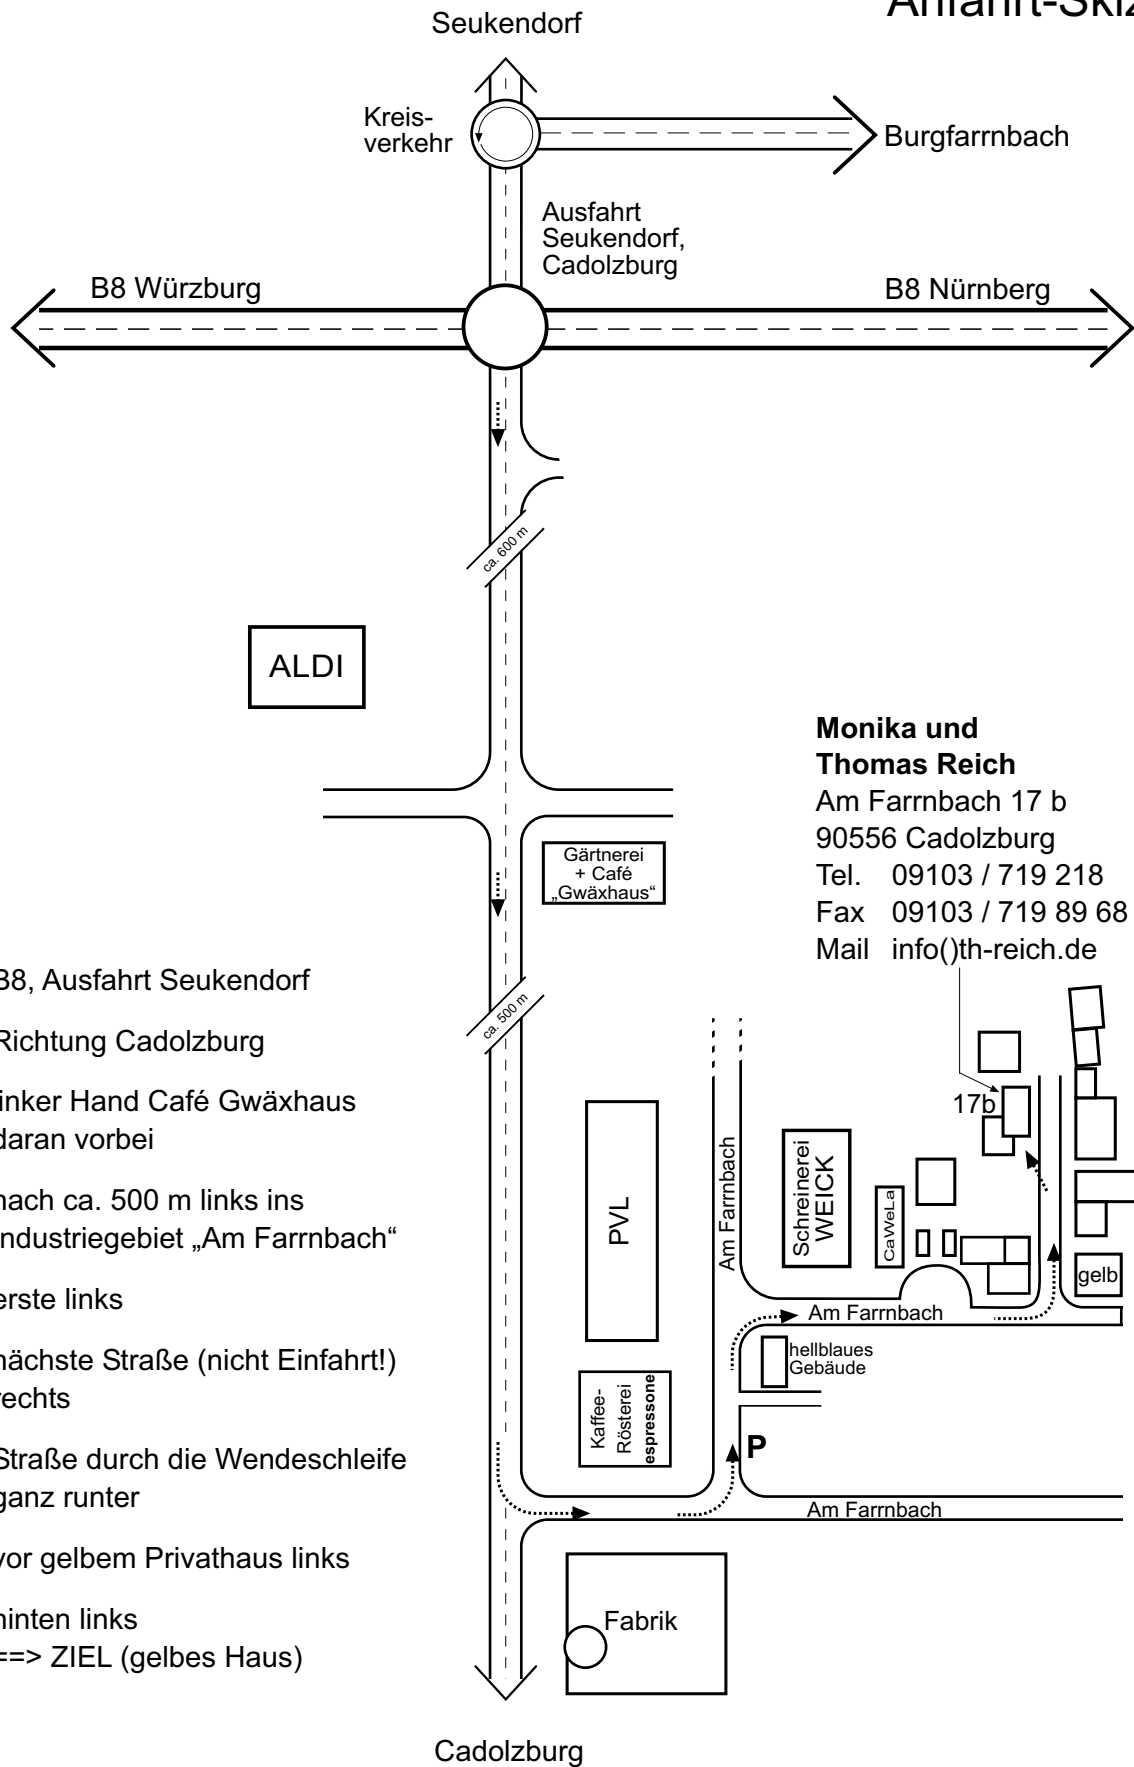

Anfahrt-Skizze

Monika und Thomas Reich
 Am Farnbach 17 b
 90556 Cadolzburg
 Tel. 09103 / 719 218
 Fax 09103 / 719 89 68
 Mail info()th-reich.de

- B8, Ausfahrt Seukendorf
- Richtung Cadolzburg
- linker Hand Café Gwäxhaus daran vorbei
- nach ca. 500 m links ins Industriegebiet „Am Farnbach“
- erste links
- nächste Straße (nicht Einfahrt!) rechts
- Straße durch die Wendeschleife ganz runter
- vor gelbem Privathaus links
- hinten links ==> ZIEL (gelbes Haus)