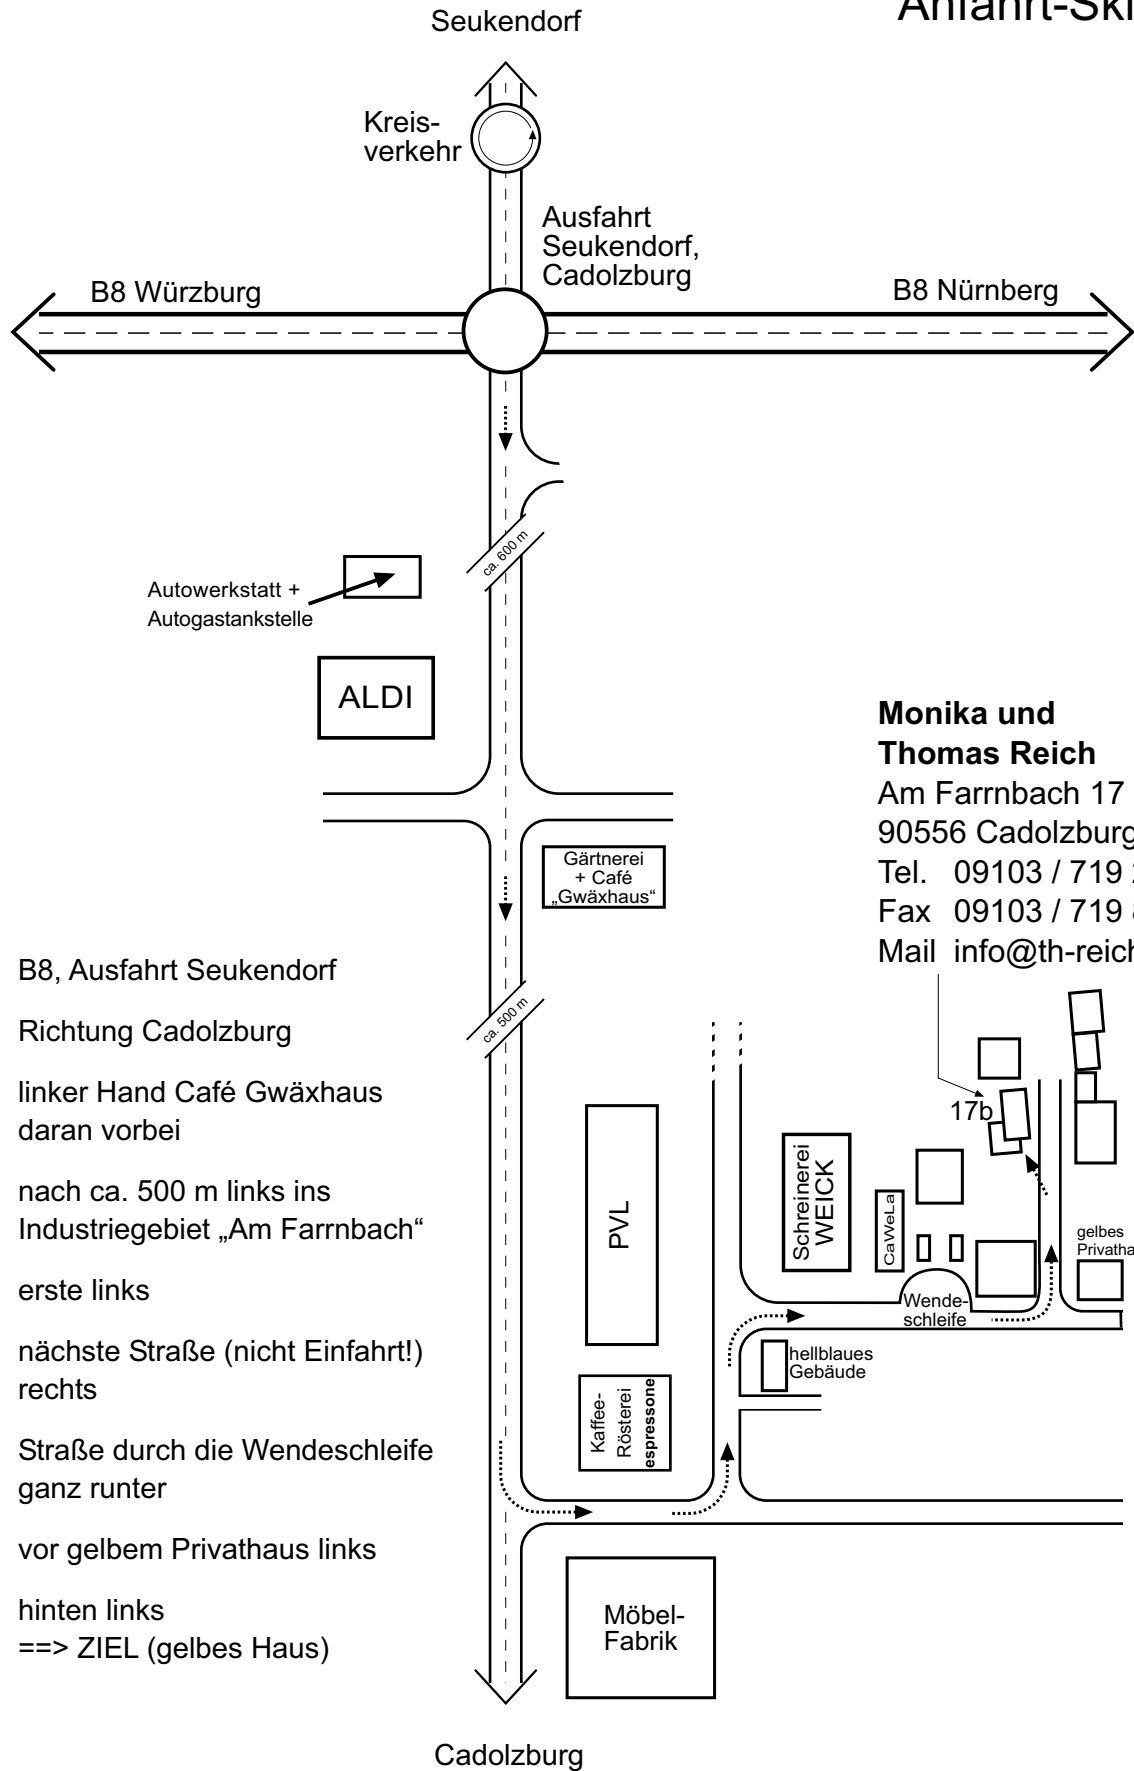

Anfahrt-Skizze

**Monika und
Thomas Reich**
 Am Farnbach 17 b
 90556 Cadolzburg
 Tel. 09103 / 719 218
 Fax 09103 / 719 89 68
 Mail info@th-reich.de

- B8, Ausfahrt Seukendorf
- Richtung Cadolzburg
- linker Hand Café Gwäxhaus daran vorbei
- nach ca. 500 m links ins Industriegebiet „Am Farnbach“
- erste links
- nächste Straße (nicht Einfahrt!) rechts
- Straße durch die Wendeschleife ganz runter
- vor gelbem Privathaus links
- hinten links
==> ZIEL (gelbes Haus)